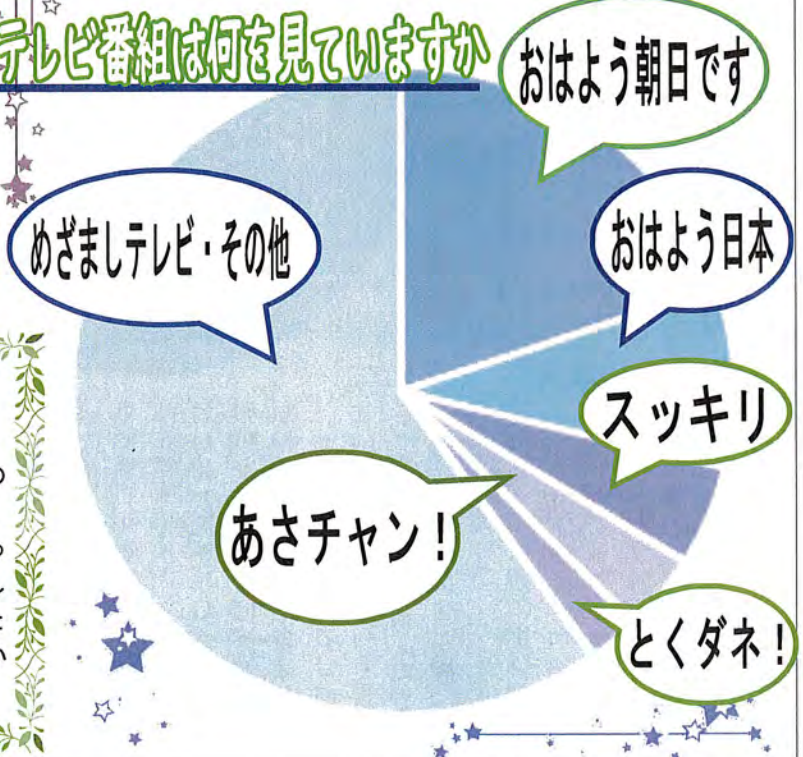

東高生のテレビ事情

何を見る？

今回の企画キマグレでは、東高生がどのようなテレビ番組を見ているのかを調査した。

テレビ番組は何を見ていますか

アンケートでは「テレビ番組は何を見ていますか」と「朝のテレビ番組は何を見ていますか」という質問をした。一つ目の質問に対して一番多かった答えは『音楽・バラエティ』だった。次に多かったのは『ドラマ・映画』だった。また二つ目の質問には対しては最も多かった答えは『おはよう朝日です』で、次に多かった答えは『おはよう日本』だった。

速報新聞

キマグレ

発行所
彦根東高等学校
新聞部
彦根市金亀町4番7号

【お詫び】朝のテレビ番組の選択肢の中に『めざましテレビ』がなかったことから、その他の選択が多くなり正しい結果の集計ができなかったと推測されます。すみませんでした。

朝のテレビ番組は何を見ていますか

次号予告

日々の癒し ペットランキング

もに紹介する。日々の疲れを癒してくれる、かわいい隣人たちに迫る。